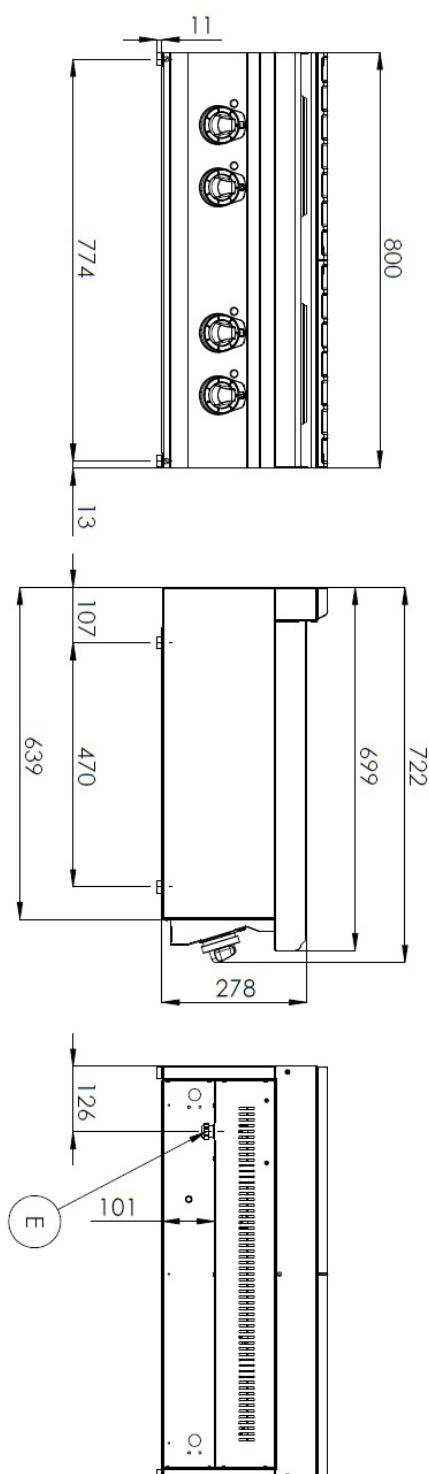

Technický list

Technický výkres

Sporák elektrický 4x plotýnka bez podstavby 400 V

Model

SP 70/08 E

Sap kód

00110094

Skupina artiklů

Sporáky